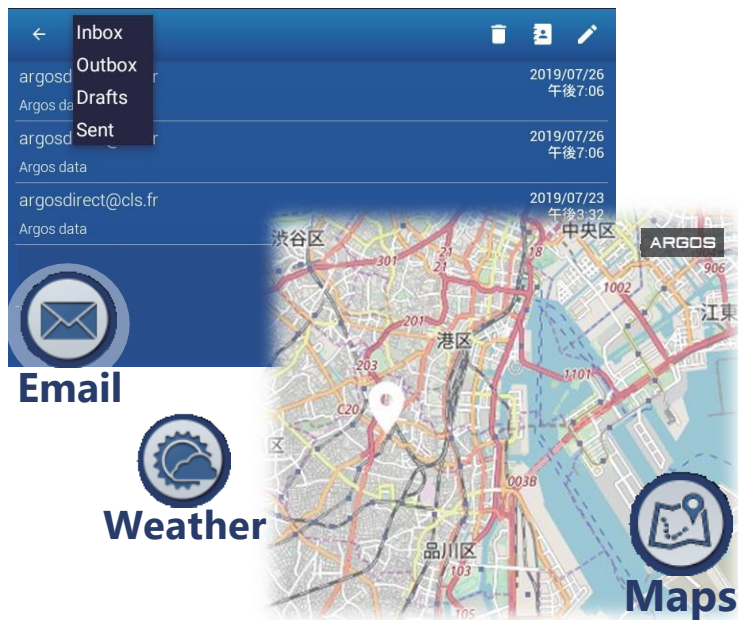

THORIUM X

STAY CONNECTED.

Thorium XはイリジウムSBDモデムを搭載した 防水・耐衝撃のAndroidタブレットです。イリジウム衛星ネットワークによって世界中どこに居てもデータ通信が可能です。

アプリケーション

- Eメール送受信
- 移動体位置の地図表示
- 電子フォーム送信
- 気象情報
- ファイル送受信

製品情報 (仕様)

ネットワーク・通信

- 無線LAN 802.11ac
- 衛星通信: イリジウムショートバーストデータ (SBD)
- ブロードバンド通信: 4GLTE対応 (オプション)
- GPS: 精度2.5mの専用受信機
- Bluetooth® 4.0対応
- 有線LAN: 10/100/1000Mbps イーサネット (RJ-45)